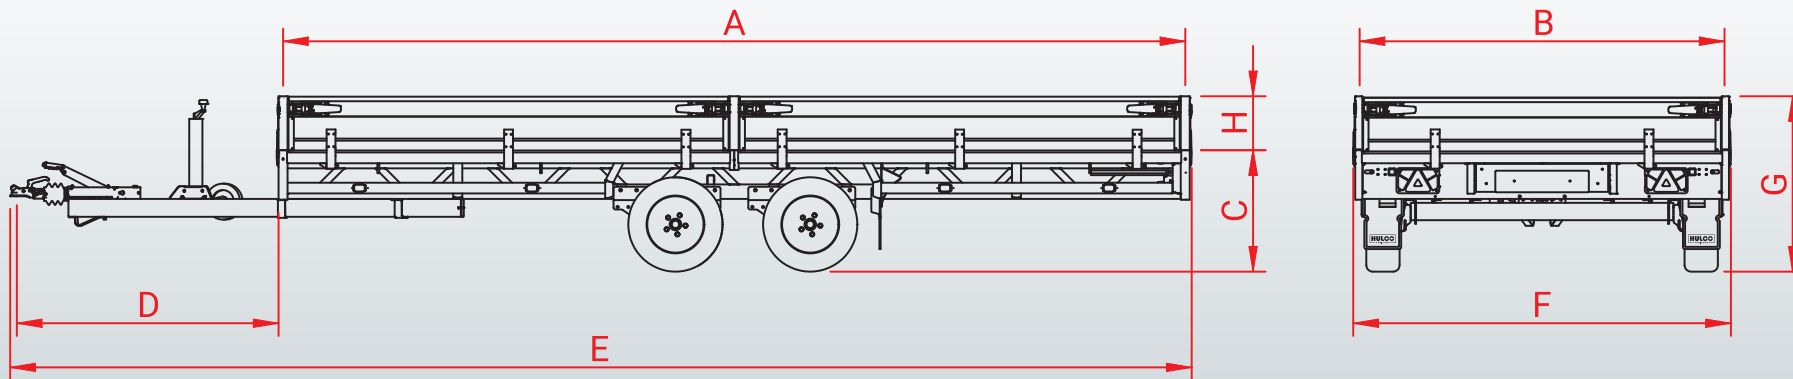

Type	Medax-2 2600 335x183	Medax-2 2600 405x183	Medax-2 2600 405x203	Medax-2 2600 502x203	Medax-2 3000 335x183	Medax-2 3000 405x183	Medax-2 3000 405x203	Medax-2 3000 405x223	Medax-2 3000 502x203	Medax-2 3000 502x223	Medax-2 3000 611x203
Totaal draagvermogen	2600 kg	2600 kg	2600 kg	2600 kg	3000 kg	3000 kg	3000 kg	3000 kg	3000 kg	3000 kg	3000 kg
Ledig gewicht	560 kg	610 kg	625 kg	710 kg	570 kg	620 kg	635 kg	660 kg	720 kg	750 kg	795 kg
Laadvermogen	2040 kg	1990 kg	1975 kg	1890 kg	2430 kg	2380 kg	2365 kg	2340 kg	2280 kg	2250 kg	2205 kg
Aantal assen	2	2	2	2	2	2	2	2	2	2	2
Uitvoering	geremd	geremd	geremd	geremd	geremd	geremd	geremd	geremd	geremd	geremd	geremd
Baklengte binnenwerks (A)	335 cm	405 cm	405 cm	502 cm	335 cm	405 cm	405 cm	405 cm	502 cm	502 cm	611 cm
Bakbreedte binnenwerks (B)	183 cm	183 cm	203 cm	203 cm	183 cm	183 cm	203 cm	223 cm	203 cm	223 cm	203 cm
Laadvloerhoogte (C)	68 cm	68 cm	68 cm	68 cm	65 cm	65 cm	65 cm	65 cm	65 cm	65 cm	65 cm
Dissellengte (D)	145 cm	145 cm	145 cm	145 cm	145 cm	145 cm	145 cm	145 cm	145 cm	145 cm	145 cm
Totale lengte (E)	490 cm	560 cm	560 cm	657 cm	490 cm	560 cm	560 cm	560 cm	657 cm	657 cm	766 cm
Totale breedte (F)	190 cm	190 cm	210 cm	210 cm	190 cm	190 cm	210 cm	230 cm	210 cm	230 cm	210 cm
Totale hoogte (G)	98 cm	98 cm	98 cm	98 cm	95 cm	95 cm	95 cm	95 cm	95 cm	95 cm	95 cm
Bordhoogte (H)	30 cm	30 cm	30 cm	30 cm	30 cm	30 cm	30 cm	30 cm	30 cm	30 cm	30 cm
Bandenmaat	185/70R13	185/70R13	185/70R13	185/70R13	185/60R12	185/60R12	185/60R12	185/60R12	185/60R12	185/60R12	185/60R12

Medax